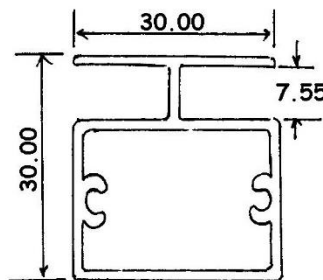

4175
0.530 KG/M

3184
0.121 KG/M

3185
0.261 KG/M

5591B
0.391 KG/M

建德鋁業私人有限公司

C & D ALUMINIUM PTE LTD

27 Mandai Estate #01-08 Innovation Place Tower 2 Singapore 729931

Tel : 67633288 Fax : 67624140

Email : sales@cndalum.com.sg

AMPLIMESH

103DS

(1200mm X 5500mm)