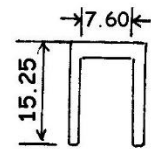

4175
0.530 KG/M

3184
0.121 KG/M

3185
0.261 KG/M

5591B
0.391 KG/M

建德鋁業私人有限公司

C & D ALUMINIUM PTE LTD

27 Mandai Estate #01-08 Innovation Place Tower 2 Singapore 729931

Tel : 67633288 Fax : 67624140

Email : sales@cndalum.com.sg

AMPLIMESH

103DS

(1200mm X 5500mm)