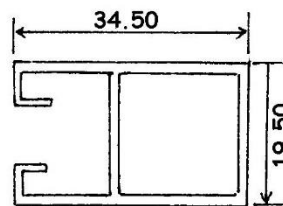

4175
0.530 KG/M

3184
0.121 KG/M

3185
0.261 KG/M

5591B
0.391 KG/M

建德鋁業私人有限公司

C & D ALUMINIUM PTE LTD

27 Mandai Estate #01-08 Innovation Place Tower 2 Singapore 729931

Tel : 67633288 Fax : 67624140

Email : sales@cndalum.com.sg

AMPLIMESH

103DS

(1200mm X 5500mm)