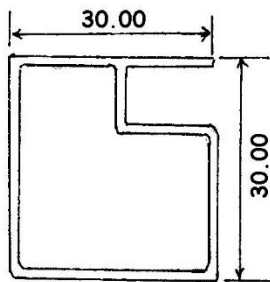

3575
0.707 KG/M

4174
0.437 KG/M