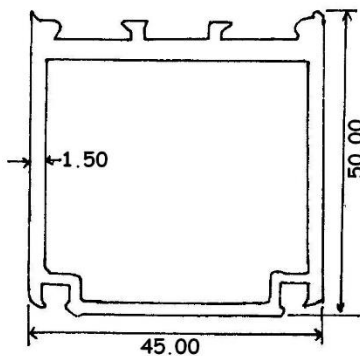

## SWING DOOR

**7618**  
0.877 KG/M

**7617**  
0.150 KG/M

**7616**  
0.909 KG/M

**7619**  
0.859 KG/M

**7615**  
1.154 KG/M

**7620**  
0.927 KG/M

**8" HANDLE**  
1.557 KG/M