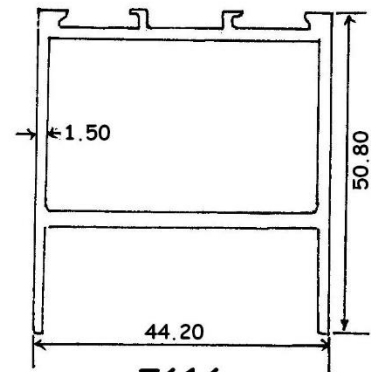

## SWING DOOR

**7618**  
0.877 KG/M

**7617**  
0.150 KG/M

**7616**  
0.909 KG/M

**7619**  
0.859 KG/M

**7615**  
1.154 KG/M

**7620**  
0.927 KG/M

**8" HANDLE**  
1.557 KG/M