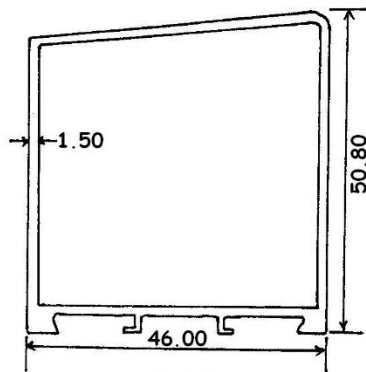

## SWING DOOR

**7618**  
0.877 KG/M

**7617**  
0.150 KG/M

**7616**  
0.909 KG/M

**7619**  
0.859 KG/M

**7615**  
1.154 KG/M

**7620**  
0.927 KG/M

**8" HANDLE**  
1.557 KG/M