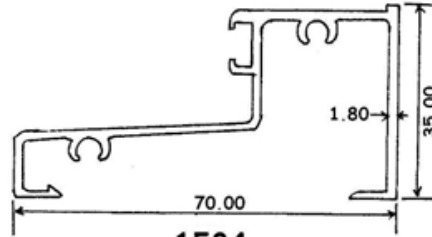

1584
0.825 KG/M