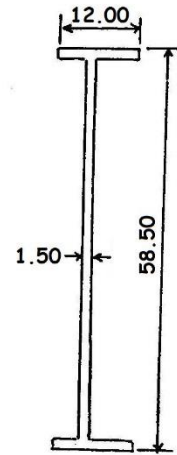

CD10787

0.652KG/M

CD10788

0.864KG/M

建德鋁業私人有限公司

C & D ALUMINIUM PTE LTD

27 Mandai Estate #01-08 Innovation Place Tower 2 Singapore 729931

Tel : 67633288 Fax : 67624140

Email : sales@cndalum.com.sg

LOUVRES

1558
0.580 KG/M

1559
0.323 KG/M

STORM LOUVRES

1586
0.565 KG/M

1585
0.947 KG/M

建德鋁業私人有限公司