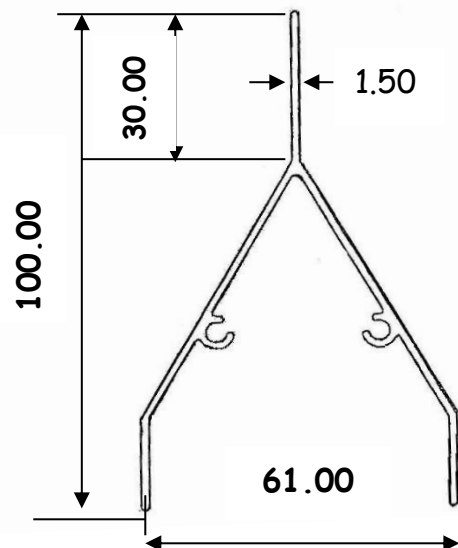

CD10787

0.652KG/M

CD10788

0.864KG/M

建德鋁業私人有限公司

C & D ALUMINIUM PTE LTD

27 Mandai Estate #01-08 Innovation Place Tower 2 Singapore 729931

Tel : 67633288 Fax : 67624140