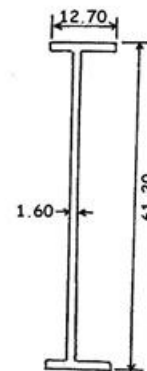

C & D ALUMINIUM PTE LTD

27 Mandai Estate #01-08 Innovation Place Tower 2 Singapore 729931

Tel : 67633288 Fax : 67624140

Email : sales@cndalum.com.sg

HDB FIXED & ADJUSTABLE LOUVRES

1577
2.385 KG/M

1579
0.878 KG/M