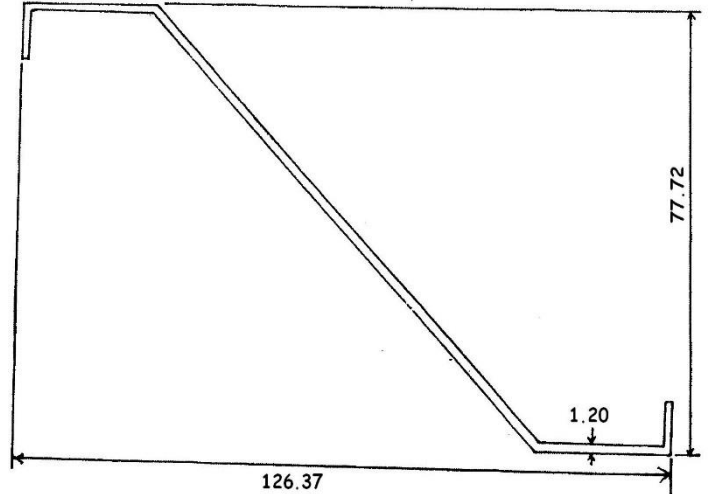

Email : sales@cndalum.com.sg

LOUVRES

U0426

0.574 KG/M

6LOUVRES

0.793 KG/M

1569

0.568 KG/M