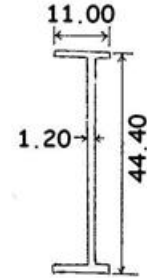

1568
0.208 KG/M