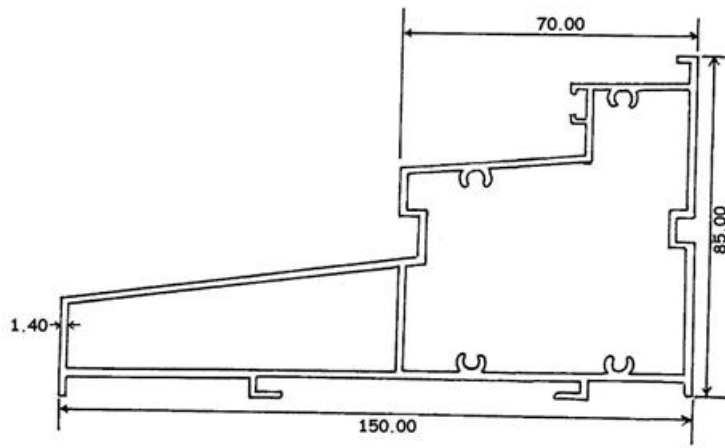

建德鋁業私人有限公司

C & D ALUMINIUM PTE LTD

27 Mandai Estate #01-08 Innovation Place Tower 2 Singapore 729931

Tel : 67633288 Fax : 67624140

Email : sales@cndalum.com.sg

HDB FIXED & ADJUSTABLE LOUVRES

1577
2.385 KG/M