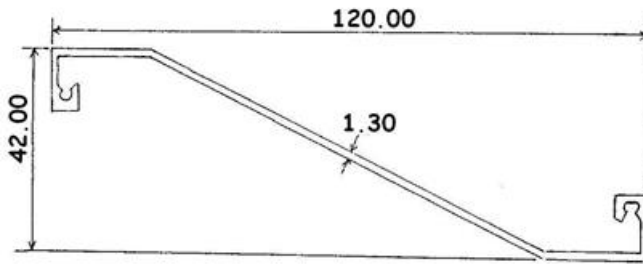

建德鋁業私人有限公司

C & D ALUMINIUM PTE LTD

27 Mandai Estate #01-08 Innovation Place Tower 2 Singapore 729931

Tel : 67633288 Fax : 67624140

Email : sales@cndalum.com.sg

LOUVRES

1566
0.616KG/M