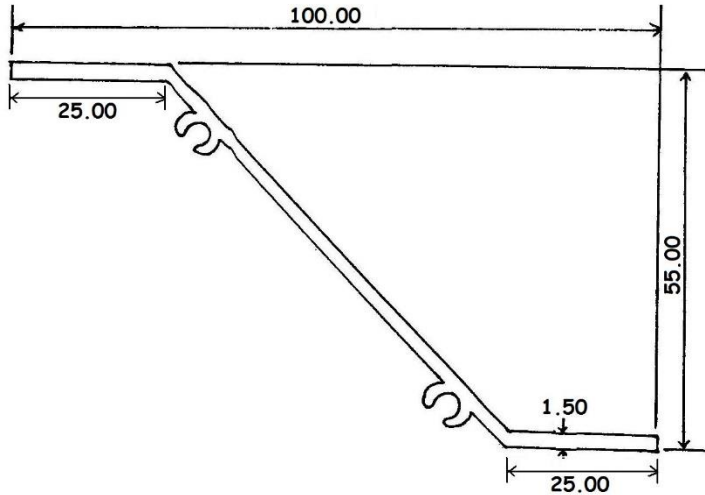

建德鋁業私人有限公司

C & D ALUMINIUM PTE LTD

27 Mandai Estate #01-08 Innovation Place Tower 2 Singapore 729931

Tel : 67633288 Fax : 67624140

Email : sales@cndalum.com.sg

LOUVRES

1558
0.580 KG/M