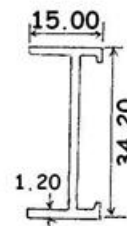

1571
0.813 KG/M

1570
0.383 KG/M

1563
0.321 KG/M

1564
0.208 KG/M

建德鋁業私人有限公司

C & D ALUMINIUM PTE LTD

27 Mandai Estate #01-08 Innovation Place Tower 2 Singapore 729931

Tel : 67633288 Fax : 67624140