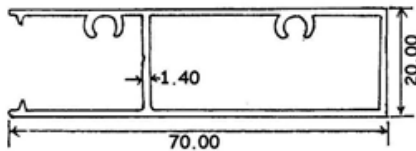

1583
0.772 KG/M