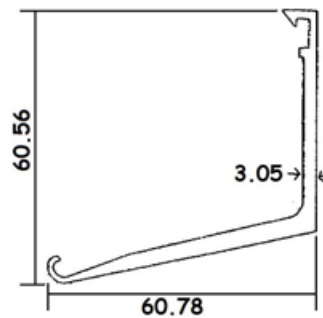

Email : sales@cndalum.com.sg

LOUVRES

1558
0.580 KG/M

1559
0.323 KG/M

STORM LOUVRES

1586
0.565 KG/M

1585
0.947 KG/M

建德鋁業私人有限公司