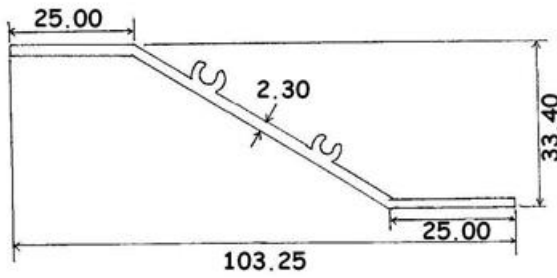

1571
0.813 KG/M

1570
0.383 KG/M

1563
0.321 KG/M

1564
0.208 KG/M

建德鋁業私人有限公司

C & D ALUMINIUM PTE LTD

27 Mandai Estate #01-08 Innovation Place Tower 2 Singapore 729931

Tel : 67633288 Fax : 67624140