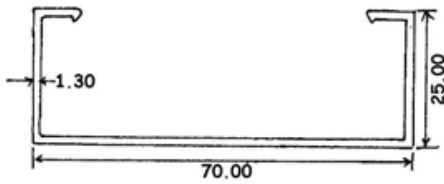

1580
0.359 KG/M

建德鋁業私人有限公司

C & D ALUMINIUM PTE LTD

27 Mandai Estate #01-08 Innovation Place Tower 2 Singapore 729931

Tel : 67633288 Fax : 67624140

Email : sales@cndalum.com.sg

HDB FIXED & ADJUSTABLE LOUVRES