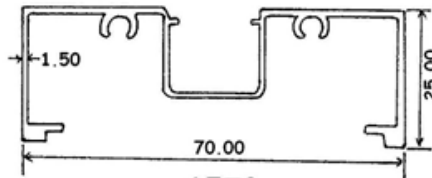

1578
0.679 KG/M