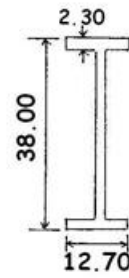

1571
0.813 KG/M

1570
0.383 KG/M

1563
0.321 KG/M

1564
0.208 KG/M

建德鋁業私人有限公司

C & D ALUMINIUM PTE LTD

27 Mandai Estate #01-08 Innovation Place Tower 2 Singapore 729931

Tel : 67633288 Fax : 67624140