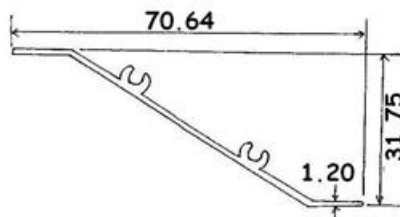

1571
0.813 KG/M

1570
0.383 KG/M

1563
0.321 KG/M

1564
0.208 KG/M

建德鋁業私人有限公司

C & D ALUMINIUM PTE LTD

27 Mandai Estate #01-08 Innovation Place Tower 2 Singapore 729931

Tel : 67633288 Fax : 67624140