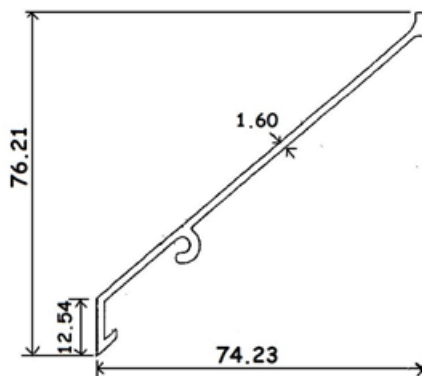

Email : sales@cndalum.com.sg

LOUVRES

1558
0.580 KG/M

1559
0.323 KG/M

STORM LOUVRES

1586
0.565 KG/M

1585
0.947 KG/M

建德鋁業私人有限公司