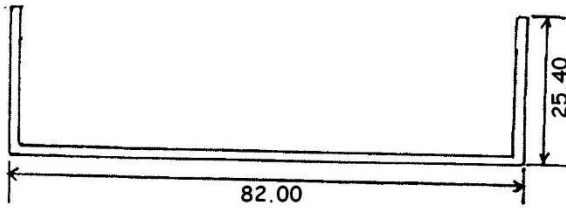

建德鋁業私人有限公司

C & D ALUMINIUM PTE LTD

27 Mandai Estate #01-08 Innovation Place Tower 2 Singapore 729931

Tel : 67633288 Fax : 67624140

Email : sales@cndalum.com.sg

LOUVRES

U0426

0.574 KG/M