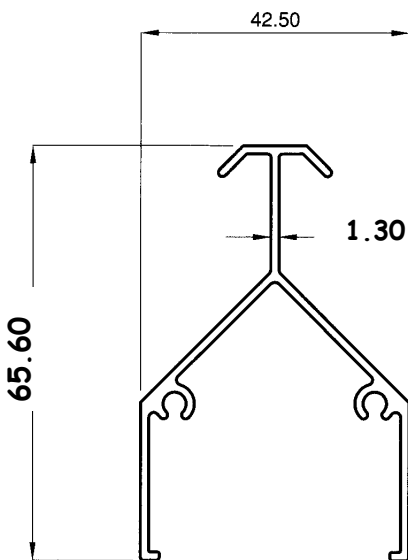

Email : sales@cndalum.com.sg

LOUVRES

U0426

0.574 KG/M

6LOUVRES

0.793 KG/M

1569

0.568 KG/M