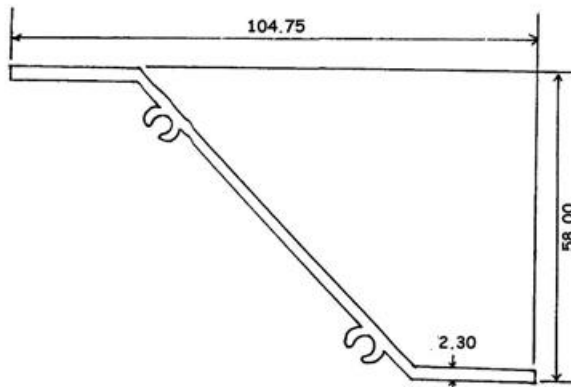

C & D ALUMINIUM PTE LTD

27 Mandai Estate #01-08 Innovation Place Tower 2 Singapore 729931

Tel : 67633288 Fax : 67624140

Email : sales@cndalum.com.sg

HDB FIXED & ADJUSTABLE LOUVRES

1577
2.385 KG/M

1579
0.878 KG/M