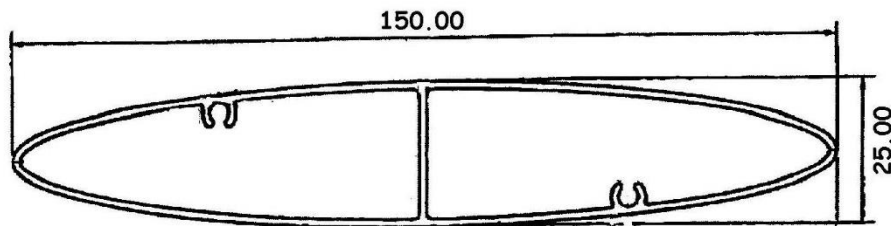

建德鋁業私人有限公司

C & D ALUMINIUM PTE LTD

27 Mandai Estate #01-08 Innovation Place Tower 2 Singapore 729931

Tel : 67633288 Fax : 67624140

Email : sales@cndalum.com.sg

LOUVRES BLADE / SUNSCREEN