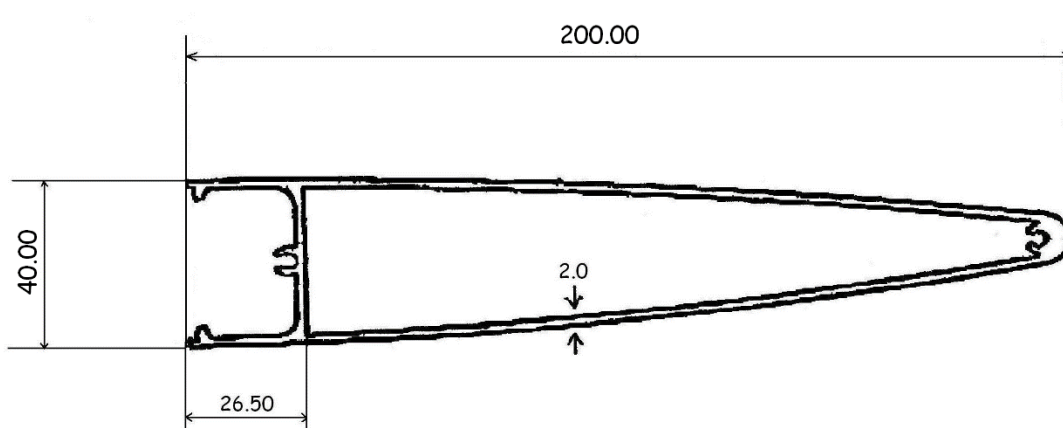

LOUVRES BLADE / SUNSCREEN

1595A
1.455 KG/M

CD824
2.620 KG/M

CD825
0.166 KG/M