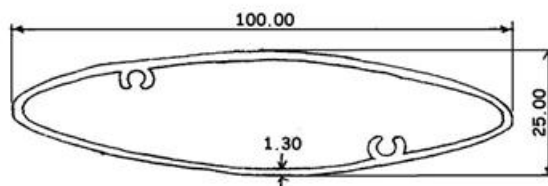

1560
0.807 KG/M