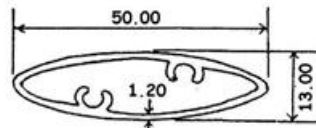

LOUVRES BLADE / SUNSCREEN

1561
0.434 KG/M