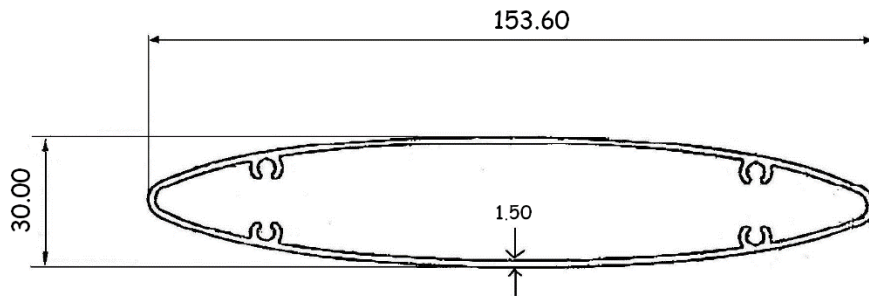

LOUVRES BLADE / SUNSCREEN

1595A
1.455 KG/M

CD824
2.620 KG/M

CD825
0.166 KG/M