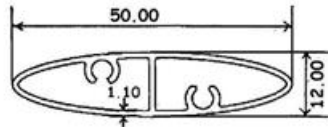

1561A
0.391 KG/M