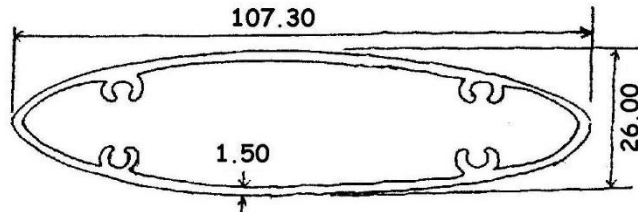

1594
0.595 KG/M

1560
0.807 KG/M

建德鋁業私人有限公司

C & D ALUMINIUM PTE LTD

27 Mandai Estate #01-08 Innovation Place Tower 2 Singapore 729931

Tel : 67633288 Fax : 67624140

Email : sales@cndalum.com.sg

LOUVRES BLADE / SUNSCREEN

LOUVRES BLADE / SUNSCREEN

1595A
1.455 KG/M

CD824
2.620 KG/M

CD825
0.166 KG/M