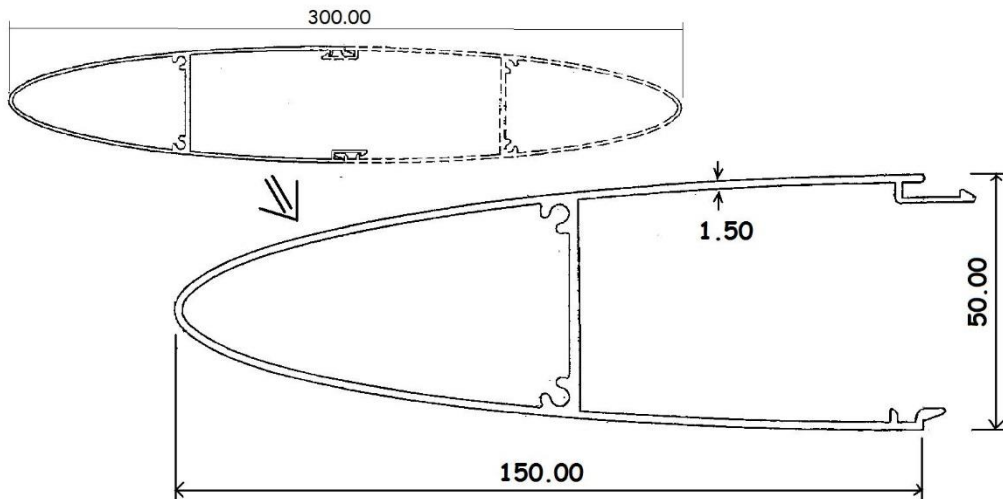

1595
1.267 KG/M

1596
1.738 KG/M