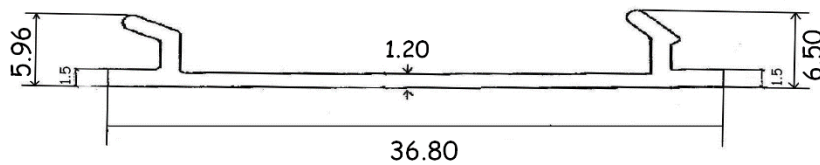

LOUVRES BLADE / SUNSCREEN

1595A
1.455 KG/M

CD824
2.620 KG/M

CD825
0.166 KG/M