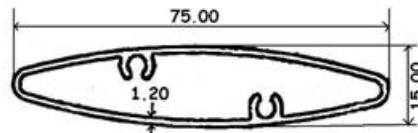

1594
0.595 KG/M