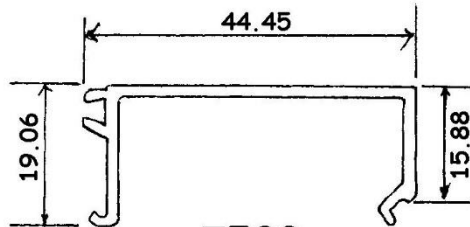

27 Mandai Estate #01-08 Innovation Place Tower 2 Singapore 729931

Tel : 67633288 Fax : 67624140

Email : sales@cndalum.com.sg

SHOPFRONT 4" X 1 3/4"

7505
0.826 KG/M

7502
0.416 KG/M

7503
0.341 KG/M

建德鋁業私人有限公司