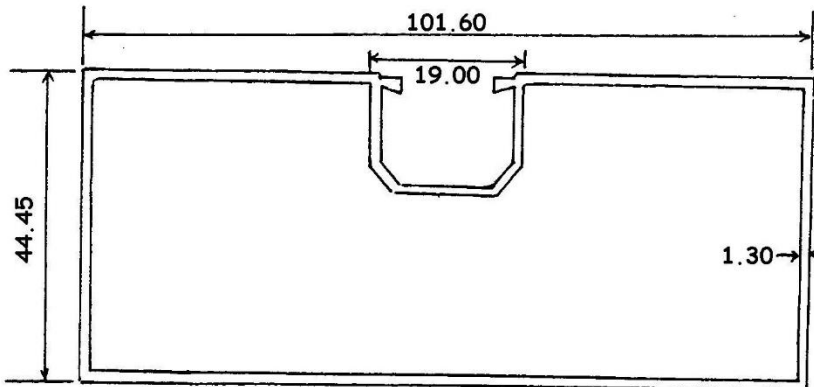

C & D ALUMINIUM PTE LTD

27 Mandai Estate #01-08 Innovation Place Tower 2 Singapore 729931

Tel : 67633288 Fax : 67624140

Email : sales@cndalum.com.sg

SHOPFRONT 4" X 1 3/4"

7508
1.263 KG/M

7507
1.138 KG/M

7506
0.905 KG/M