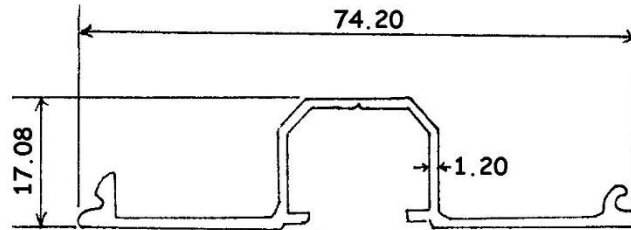

27 Mandai Estate #01-08 Innovation Place Tower 2 Singapore 729931

Tel : 67633288 Fax : 67624140

Email : sales@cndalum.com.sg

SHOPFRONT 4" X 1 3/4"

7505
0.826 KG/M

7502
0.416 KG/M

7503
0.341 KG/M

建德鋁業私人有限公司