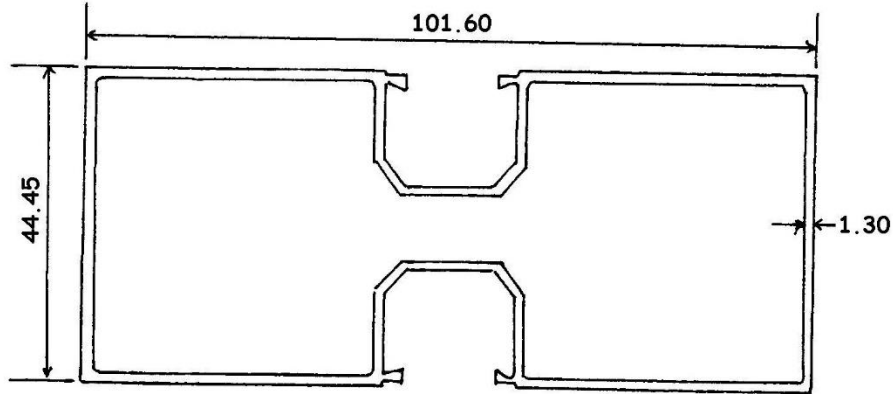

建德鋁業私人有限公司

C & D ALUMINIUM PTE LTD

27 Mandai Estate #01-08 Innovation Place Tower 2 Singapore 729931

Tel : 67633288 Fax : 67624140

Email : sales@cndalum.com.sg

SHOPFRONT 4" X 1 3/4"

7508
1.263 KG/M