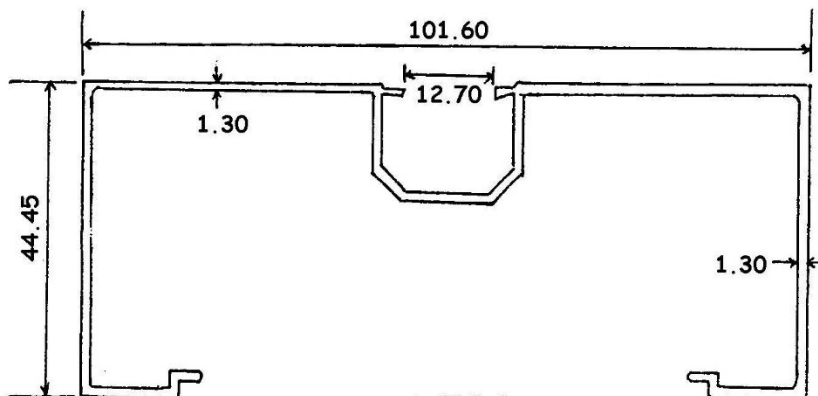

C & D ALUMINIUM PTE LTD

27 Mandai Estate #01-08 Innovation Place Tower 2 Singapore 729931

Tel : 67633288 Fax : 67624140

Email : sales@cndalum.com.sg

SHOPFRONT 4" X 1 3/4"

7508
1.263 KG/M

7507
1.138 KG/M

7506
0.905 KG/M