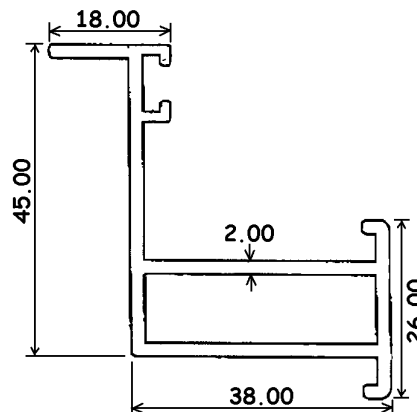

Email : sales@cndalum.com.sg

CURTAIN WALL

4114A
2.024 KG/M

4115A
0.411 KG/M

4211
0.595 KG/M

4210
0.818 KG/M

4209
0.880 KG/M