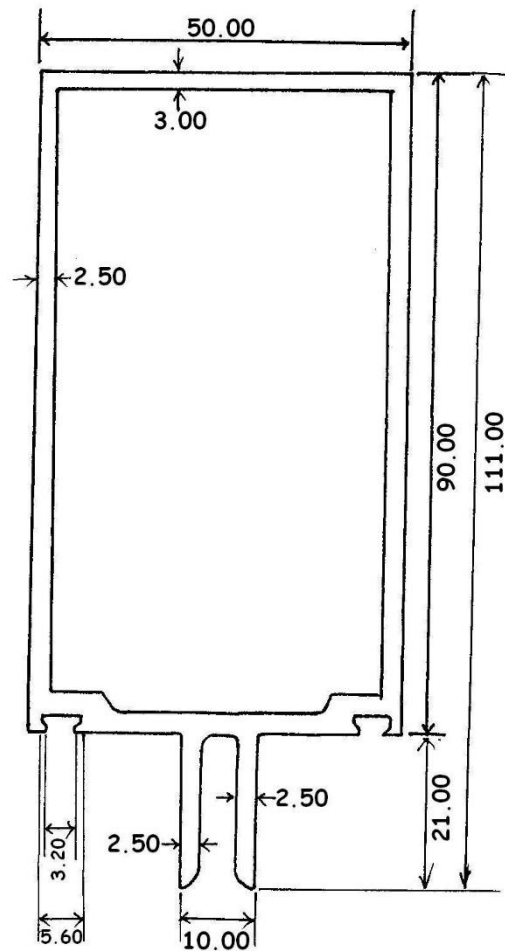

建德鋁業私人有限公司

C & D ALUMINIUM PTE LTD

27 Mandai Estate #01-08 Innovation Place Tower 2 Singapore 729931

Tel : 67633288 Fax : 67624140

Email : sales@cndalum.com.sg

CURTAIN WALL