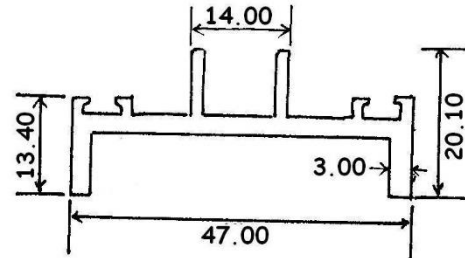

4112
0.693 KG/M