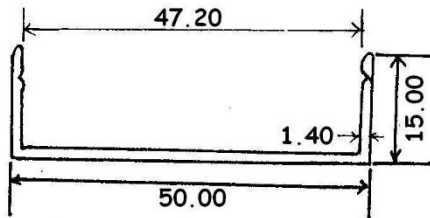

建德鋁業私人有限公司

C & D ALUMINIUM PTE LTD

27 Mandai Estate #01-08 Innovation Place Tower 2 Singapore 729931

Tel : 67633288 Fax : 67624140

Email : sales@cndalum.com.sg

CURTAIN WALL

4113
0.330 KG/M