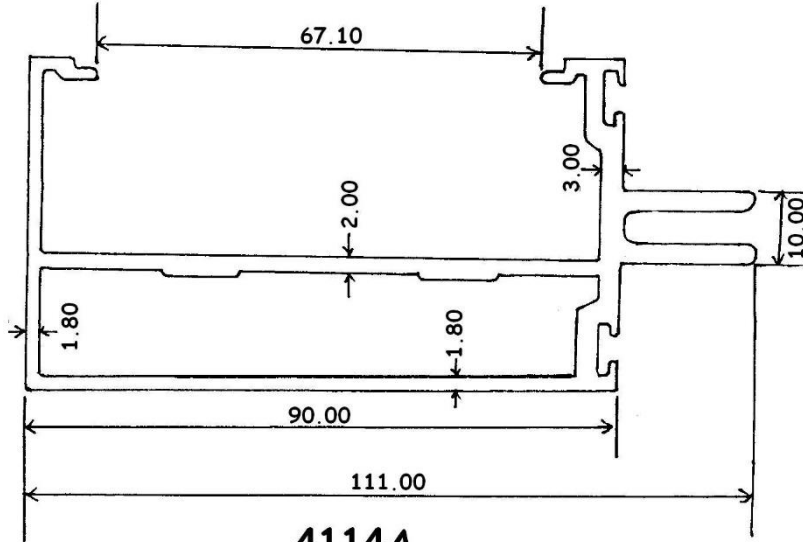

Email : sales@cndalum.com.sg

CURTAIN WALL

4114A
2.024 KG/M

4115A
0.411 KG/M

4211
0.595 KG/M

4210
0.818 KG/M

4209
0.880 KG/M