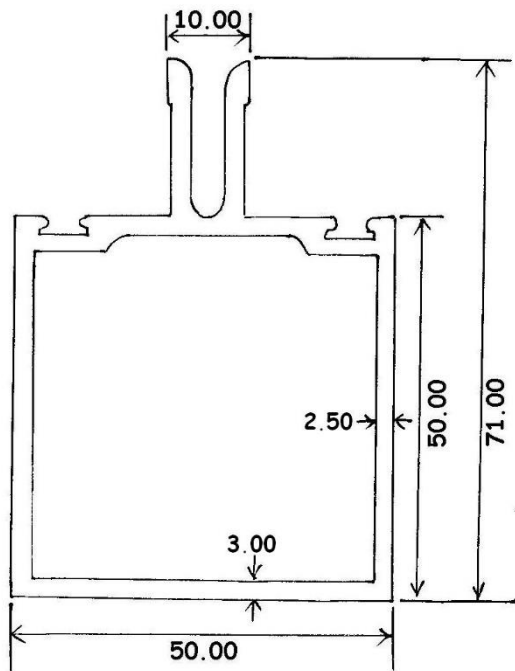

建德鋁業私人有限公司

C & D ALUMINIUM PTE LTD

27 Mandai Estate #01-08 Innovation Place Tower 2 Singapore 729931

Tel : 67633288 Fax : 67624140

Email : sales@cndalum.com.sg

CURTAIN WALL