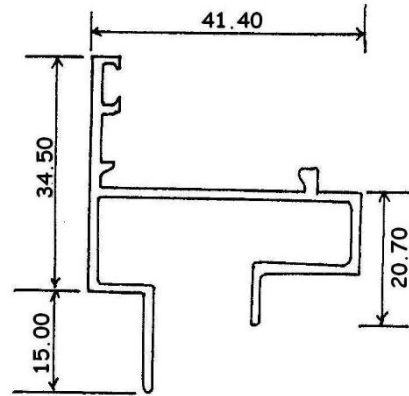

Email : sales@cndalum.com.sg

CURTAIN WALL

4114A
2.024 KG/M

4115A
0.411 KG/M

4211
0.595 KG/M

4210
0.818 KG/M

4209
0.880 KG/M