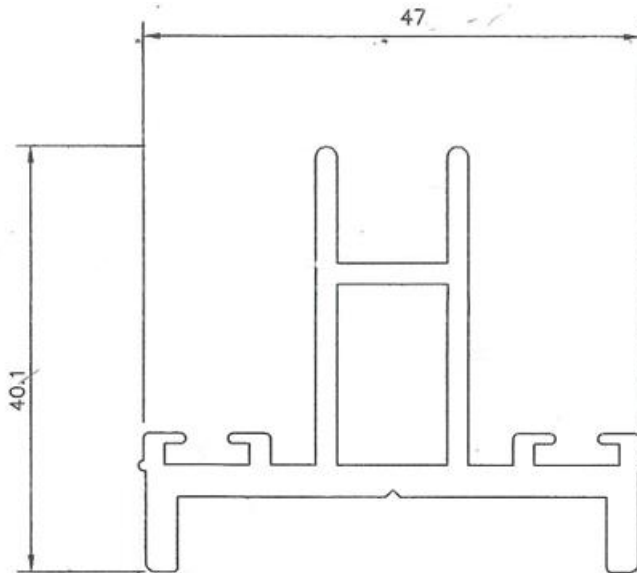

4110-3
1.810 KG/M

4111
2.316 KG/M

建德鋁業私人有限公司

C & D ALUMINIUM PTE LTD

27 Mandai Estate #01-08 Innovation Place Tower 2 Singapore 729931

Tel : 67633288 Fax : 67624140

Email : sales@cndalum.com.sg

CURTAIN WALL