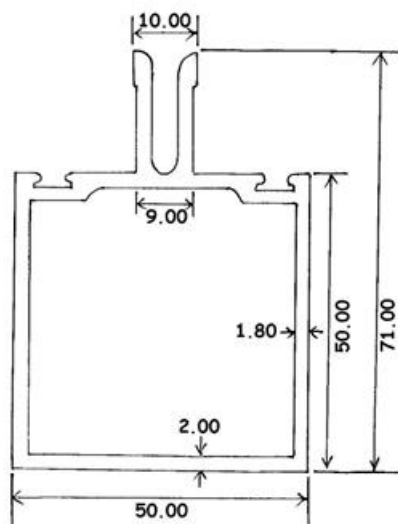

4110

1.329 KG/M