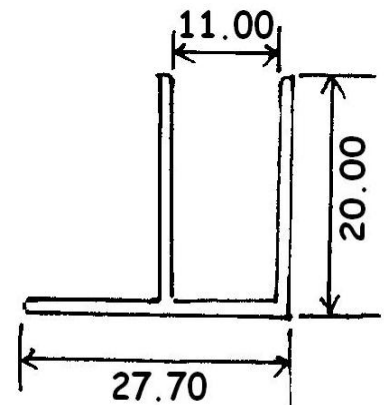

6106
0.259 KG/M

F7
0.227 KG/M

F11
0.227 KG/M

F26
0.261KG/M

建德鋁業私人有限公司

C & D ALUMINIUM PTE LTD

27 Mandai Estate #01-08 Innovation Place Tower 2 Singapore 729931

Tel : 67633288 Fax : 67624140