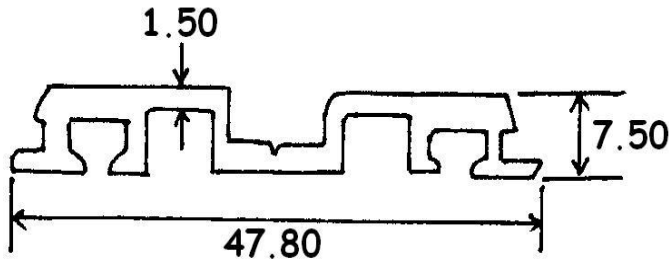

建德鋁業私人有限公司

C & D ALUMINIUM PTE LTD

27 Mandai Estate #01-08 Innovation Place Tower 2 Singapore 729931

Tel : 67633288 Fax : 67624140

Email : sales@cndalum.com.sg

SKYLIGHT

6101
0.475 KG/M