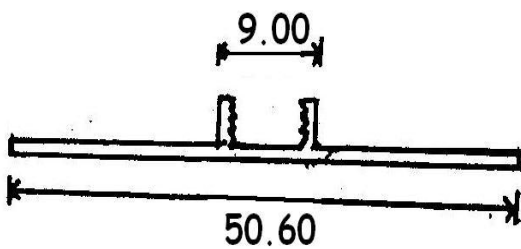

6106
0.259 KG/M

F7
0.227 KG/M

F11
0.227 KG/M

F26
0.261KG/M

建德鋁業私人有限公司

C & D ALUMINIUM PTE LTD

27 Mandai Estate #01-08 Innovation Place Tower 2 Singapore 729931

Tel : 67633288 Fax : 67624140