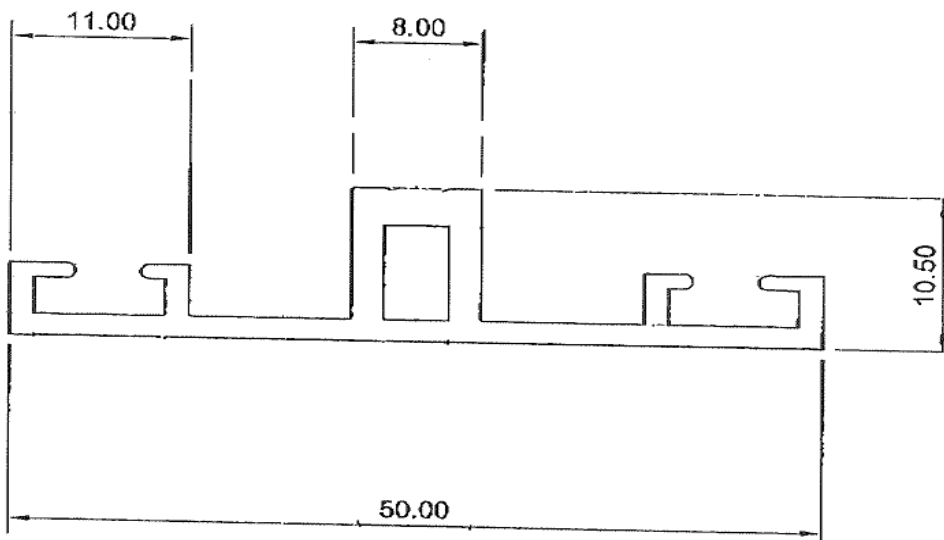

6112
0.402KG/M