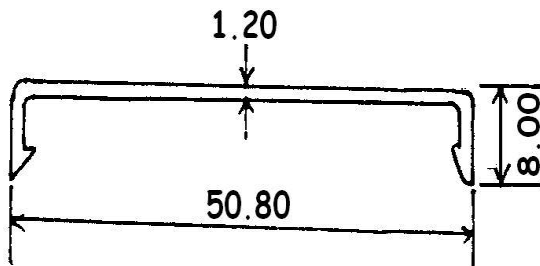

6102
0.185 KG/M