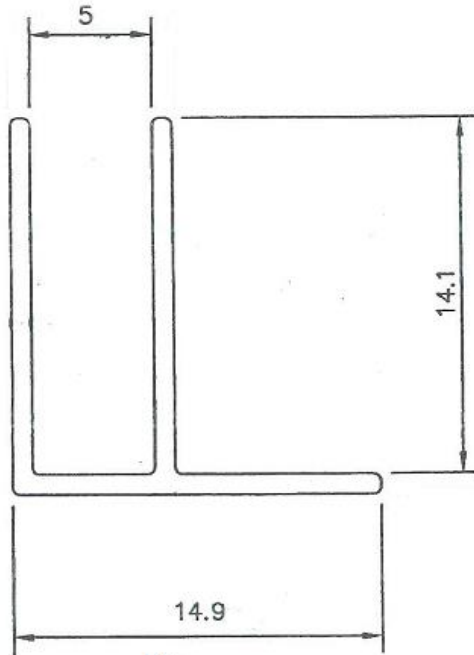

建德鋁業私人有限公司

C & D ALUMINIUM PTE LTD

27 Mandai Estate #01-08 Innovation Place Tower 2 Singapore 729931

Tel : 67633288 Fax : 67624140

Email : sales@cndalum.com.sg

SKYLIGHT

F5
0.227KG/M