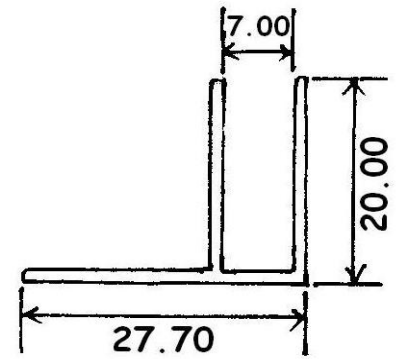

6106
0.259 KG/M

F7
0.227 KG/M

F11
0.227 KG/M

F26
0.261KG/M

建德鋁業私人有限公司

C & D ALUMINIUM PTE LTD

27 Mandai Estate #01-08 Innovation Place Tower 2 Singapore 729931

Tel : 67633288 Fax : 67624140