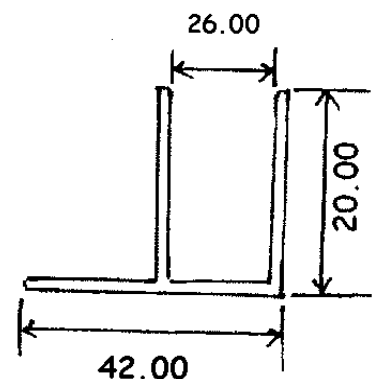

6106
0.259 KG/M

F7
0.227 KG/M

F11
0.227 KG/M

F26
0.261KG/M

建德鋁業私人有限公司

C & D ALUMINIUM PTE LTD

27 Mandai Estate #01-08 Innovation Place Tower 2 Singapore 729931

Tel : 67633288 Fax : 67624140