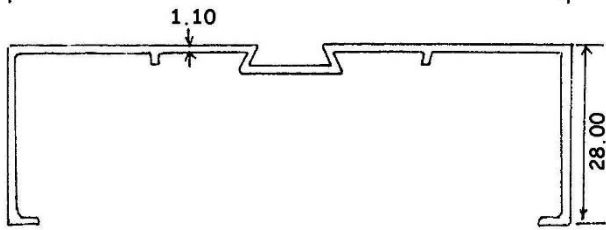

PGS20 (GLASS MOULD)
0.456 KG/M