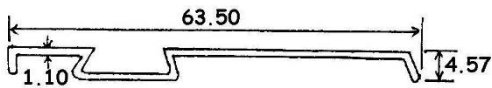

PGS21 (GLASS PANEL)
0.304 KG/M

U0409
0.371 KG/M

P5563 (SKIRTING)
0.206 KG/M

PUN4 (BATTERN)
0.120 KG/M

P5566 (SKIRTING)
0.400 KG/M