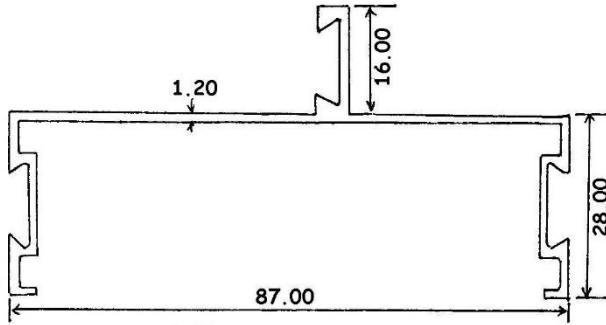

建德鋁業私人有限公司

C & D ALUMINIUM PTE LTD

27 Mandai Estate #01-08 Innovation Place Tower 2 Singapore 729931

Tel : 67633288 Fax : 67624140

Email : sales@cndalum.com.sg

PARTITION

PD/J (DOOR JAMB)
0.689 KG/M