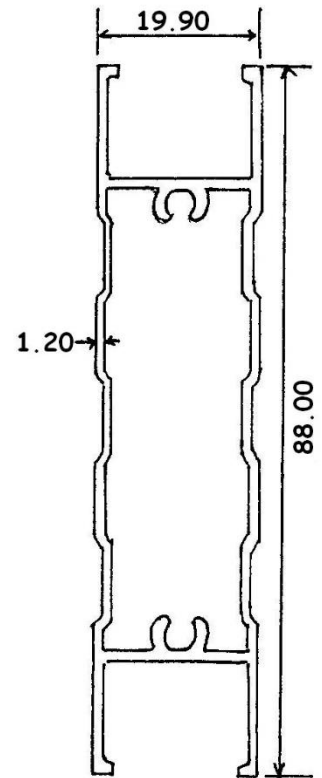

Tel : 67633288 Fax : 67624140

Email : sales@cndalum.com.sg

GATE DOOR

8574

0.741 KG/M

8578

0.621 KG/M

8577