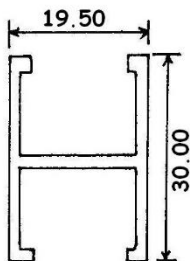

8445
0.119 KG/M

8446
0.145 KG/M

8449
0.26 KG/M

8447
0.081 KG/M

8223
0.093 KG/M

8227
0.213 KG/M

8225
0.239 KG/M

8229
0.267 KG/M

8230
0.247 KG/M

8340
0.083 KG/M

8339
0.102 KG/M

8338
0.112 KG/M

8450
0.122 KG/M

建德鋁業私人有限公司

C & D ALUMINIUM PTE LTD

27 Mandai Estate #01-08 Innovation Place Tower 2 Singapore 729931