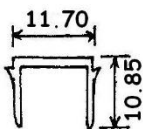

8445
0.119 KG/M

8446
0.145 KG/M

8449
0.26 KG/M

8447
0.081 KG/M

8223
0.093 KG/M

8227
0.213 KG/M

8225
0.239 KG/M

8229
0.267 KG/M

8230
0.247 KG/M

8340
0.083 KG/M

8339
0.102 KG/M

8338
0.112 KG/M

8450
0.122 KG/M

建德鋁業私人有限公司

C & D ALUMINIUM PTE LTD

27 Mandai Estate #01-08 Innovation Place Tower 2 Singapore 729931