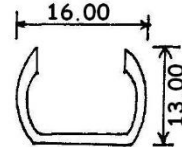

8118
0.562 KG/M

8116
0.372 KG/M

8111
0.614 KG/M

8112A
0.396 KG/M

8422
0.399 KG/M

建德鋁業私人有限公司

C & D ALUMINIUM PTE LTD

27 Mandai Estate #01-08 Innovation Place Tower 2 Singapore 729931

Tel : 67633288 Fax : 67624140

Email : sales@cndalum.com.sg

HDB GRILLE

8334
0.11 KG/M

8333
0.116 KG/M

8336
0.09 KG/M

8335
0.11 KG/M

8337
0.099 KG/M

8445
0.119 KG/M

8446
0.145 KG/M

8449
0.26 KG/M

8447
0.081 KG/M

8223
0.093 KG/M

8227
0.213 KG/M

8225
0.239 KG/M

8229
0.267 KG/M

8230
0.247 KG/M

8340
0.083 KG/M

8339
0.102 KG/M

8338
0.112 KG/M

8450
0.122 KG/M

建德鋁業私人有限公司

C & D ALUMINIUM PTE LTD

27 Mandai Estate #01-08 Innovation Place Tower 2 Singapore 729931