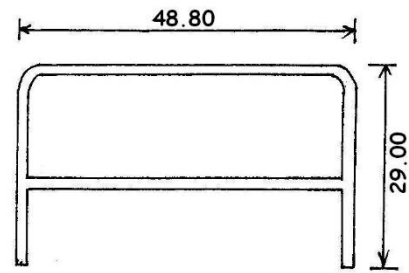

8117
0.369 KG/M