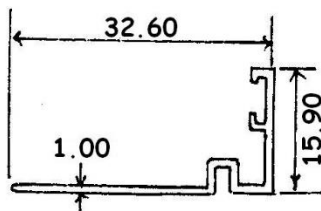

8580

0.161 KG/M