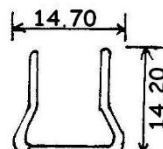

8445
0.119 KG/M

8446
0.145 KG/M

8449
0.26 KG/M

8447
0.081 KG/M

8223
0.093 KG/M

8227
0.213 KG/M

8225
0.239 KG/M

8229
0.267 KG/M

8230
0.247 KG/M

8340
0.083 KG/M

8339
0.102 KG/M

8338
0.112 KG/M

8450
0.122 KG/M

建德鋁業私人有限公司

C & D ALUMINIUM PTE LTD

27 Mandai Estate #01-08 Innovation Place Tower 2 Singapore 729931