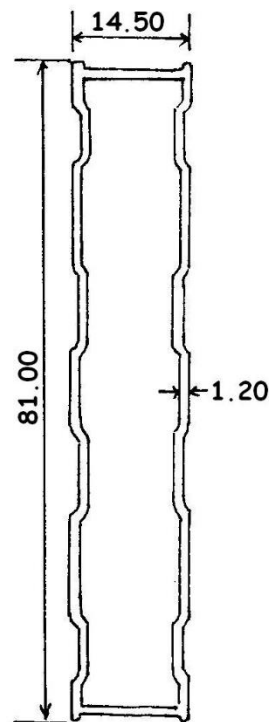

8445
0.119 KG/M

8446
0.145 KG/M

8449
0.26 KG/M

8447
0.081 KG/M

8223
0.093 KG/M

8227
0.213 KG/M

8225
0.239 KG/M

8229
0.267 KG/M

Tel : 67633288 Fax : 67624140

Email : sales@cndalum.com.sg

GATE DOOR

8574

0.741 KG/M

8578

0.621 KG/M

8577

0.802 KG/M

8580

0.161 KG/M

3187

0.149 KG/M