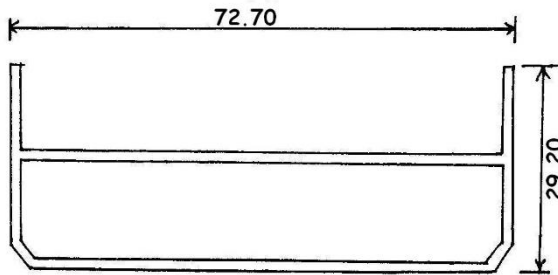

建德鋁業私人有限公司

C & D ALUMINIUM PTE LTD

27 Mandai Estate #01-08 Innovation Place Tower 2 Singapore 729931

Tel : 67633288 Fax : 67624140

Email : sales@cndalum.com.sg

HDB GRILLE

8119
0.530 KG/M