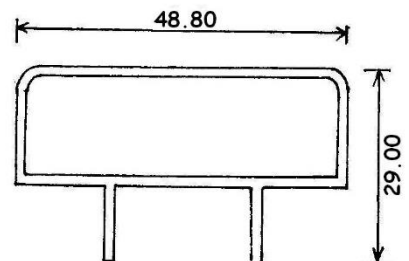

8118
0.562 KG/M

8116
0.372 KG/M

8111
0.614 KG/M

8112A
0.396 KG/M

8422
0.399 KG/M

建德鋁業私人有限公司

C & D ALUMINIUM PTE LTD

27 Mandai Estate #01-08 Innovation Place Tower 2 Singapore 729931