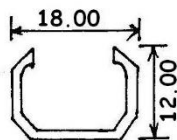

8445
0.119 KG/M

8446
0.145 KG/M

8449
0.26 KG/M

8447
0.081 KG/M

8223
0.093 KG/M

8227
0.213 KG/M

8225
0.239 KG/M

8229
0.267 KG/M

8230
0.247 KG/M

8340
0.083 KG/M

8339
0.102 KG/M

8338
0.112 KG/M

8450
0.122 KG/M

建德鋁業私人有限公司

C & D ALUMINIUM PTE LTD

27 Mandai Estate #01-08 Innovation Place Tower 2 Singapore 729931