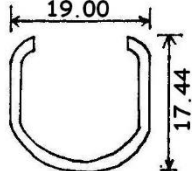

8333
0.116 KG/M