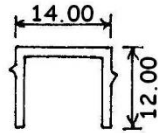

8422
0.399 KG/M

8336
0.09 KG/M