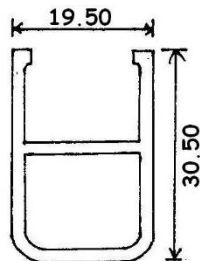

8445
0.119 KG/M

8446
0.145 KG/M

8449
0.26 KG/M

8447
0.081 KG/M

8223
0.093 KG/M

8227
0.213 KG/M

8225
0.239 KG/M

8229
0.267 KG/M

8230
0.247 KG/M

8340
0.083 KG/M

8339
0.102 KG/M

8338
0.112 KG/M

8450
0.122 KG/M

建德鋁業私人有限公司

C & D ALUMINIUM PTE LTD

27 Mandai Estate #01-08 Innovation Place Tower 2 Singapore 729931