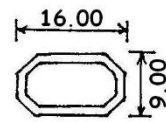

8445
0.119 KG/M

8446
0.145 KG/M

8449
0.26 KG/M

8447
0.081 KG/M

8223
0.093 KG/M

8227
0.213 KG/M

8225
0.239 KG/M

8229
0.267 KG/M

8230
0.247 KG/M

8340
0.083 KG/M

8339
0.102 KG/M

8338
0.112 KG/M

8450
0.122 KG/M

建德鋁業私人有限公司

C & D ALUMINIUM PTE LTD

27 Mandai Estate #01-08 Innovation Place Tower 2 Singapore 729931