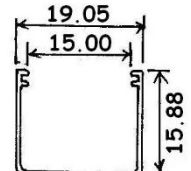

8445
0.119 KG/M

8446
0.145 KG/M

8449
0.26 KG/M

8447
0.081 KG/M

8223
0.093 KG/M

8227
0.213 KG/M

8225
0.239 KG/M

8229
0.267 KG/M

8230
0.247 KG/M

8340
0.083 KG/M

8339
0.102 KG/M

8338
0.112 KG/M

8450
0.122 KG/M

建德鋁業私人有限公司

C & D ALUMINIUM PTE LTD

27 Mandai Estate #01-08 Innovation Place Tower 2 Singapore 729931