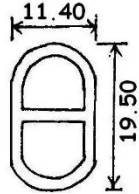

8118
0.562 KG/M

8116
0.372 KG/M

8111
0.614 KG/M

8112A
0.396 KG/M

8422
0.399 KG/M

建德鋁業私人有限公司

C & D ALUMINIUM PTE LTD

27 Mandai Estate #01-08 Innovation Place Tower 2 Singapore 729931

8445
0.119 KG/M

8446
0.145 KG/M

8449
0.26 KG/M

8447
0.081 KG/M

8223
0.093 KG/M

8227
0.213 KG/M

8225
0.239 KG/M

8229
0.267 KG/M