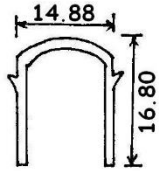

HDB GRILLE

8334
0.11 KG/M