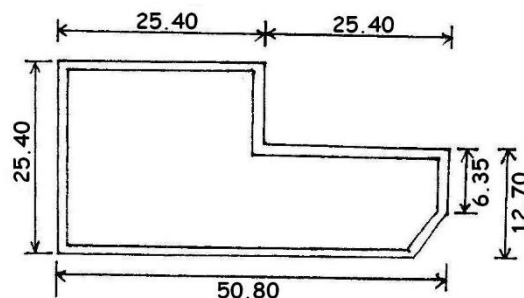

8118
0.562 KG/M

8116
0.372 KG/M

8111
0.614 KG/M

8112A
0.396 KG/M

8422
0.399 KG/M

建德鋁業私人有限公司

C & D ALUMINIUM PTE LTD

27 Mandai Estate #01-08 Innovation Place Tower 2 Singapore 729931