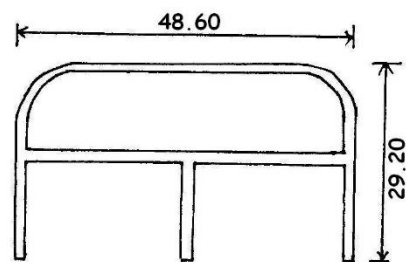

8118
0.562 KG/M

8116
0.372 KG/M

8111
0.614 KG/M

8112A
0.396 KG/M

8422
0.399 KG/M

建德鋁業私人有限公司

C & D ALUMINIUM PTE LTD

27 Mandai Estate #01-08 Innovation Place Tower 2 Singapore 729931