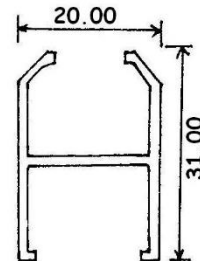

8445
0.119 KG/M

8446
0.145 KG/M

8449
0.26 KG/M

8447
0.081 KG/M

8223
0.093 KG/M

8227
0.213 KG/M

8225
0.239 KG/M

8229
0.267 KG/M

8230
0.247 KG/M

8340
0.083 KG/M

8339
0.102 KG/M

8338
0.112 KG/M

8450
0.122 KG/M

建德鋁業私人有限公司

C & D ALUMINIUM PTE LTD

27 Mandai Estate #01-08 Innovation Place Tower 2 Singapore 729931