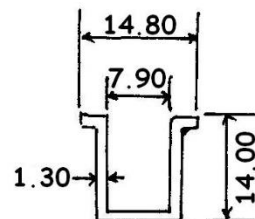

3187

0.149 KG/M