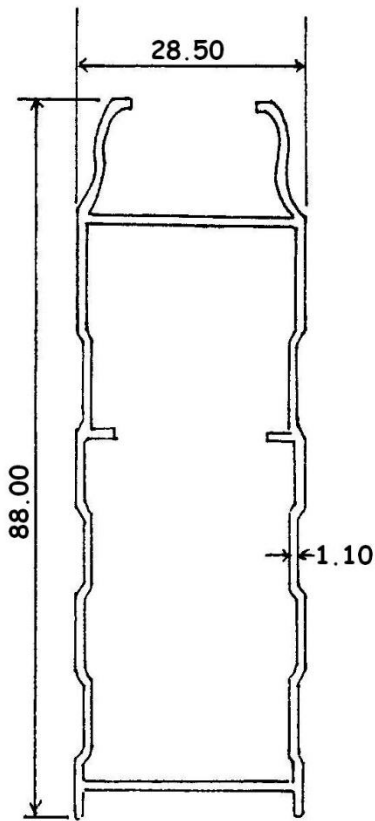

8339
0.102 KG/M

建德鋁業私人有限公司

C & D ALUMINIUM PTE LTD

27 Mandai Estate #01-08 Innovation Place Tower 2 Singapore 729931

Tel : 67633288 Fax : 67624140

Email : sales@cndalum.com.sg

GATE DOOR

8574

0.741 KG/M