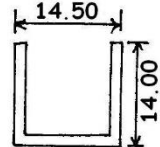

8337
0.099 KG/M